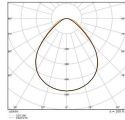

Scheda tecnica Ledvance Pannello A LED Eco 36W 3600lm - 865 Luce Del Giorno | 60X60cm - UGR <19

[Visualizza il prodotto](#)

Dati tecnici

SKU	251074
EAN	4099854187339
Marca	Ledvance
Nome del fabbricante	PANEL ECO 600 UGR<19 600 E 36W 865 U19
Garanzia Totale di Lampadadiretta	3 anni
Vita Media Utile (ora)	50000

Informazioni tecniche

Tecnologia	LED Integrato
Sostituto (Watt)	4x18
Potenza Lampada	36
Voltaggio (V)	220-240
Dimmerabile	Non dimmerabile
Codice Colore	865 Luce Del Giorno
Colore della Luce (Kelvin)	6500 Luce Del Giorno
Indice di Resa Cromatica (Ra)	80-89 - Buona resa cromatica
Colore Chiaro	Bianco
Impostazione del Colore	Colore unico
Flusso Luminoso (Lumen)	3600
Efficienza (Lm/W)	100

Dimensioni

Dimensioni dei pannelli LED	60x60cm
Lunghezza (mm)	595
Larghezza (mm)	595
Altezza (mm)	32

Informazioni sul sensore

Tipo di sensore

Perché scegliere Lampadadiretta?

Nessun sensore

Specialista dell'illuminazione